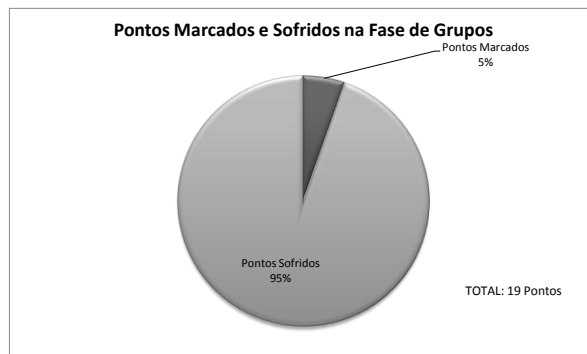

Desempenho do Atleta na Fase de Grupos

JOGO- FASE GRUPOS		Parciais										Jogo								
Cor das bolas	Adversário	1º Parcial		2º Parcial		3º Parcial		4º Parcial		Total de Pontos		Colocação da Bola Alvo		1ª Bola (Válida ou não)		Resultado Jogo		V	D	
		PM	PS	PM	PS	PM	PS	PM	PS	PM	PS	1º Parcial	2º Parcial	1º Parcial	2º Parcial					
Verm.	Azul																			
x	Albino Nascimento	0	1	0	2	0	1	1	0	1	4	C2-3metros	C2-4metros	Não	Sim	1	4	0	1	
	x	Eunice Raimundo	0	6	0	4	0	3	0	1	14	C4-3metros	C4-3metros	Não	Sim	0	14	0	1	
																		0	2	

} Ver folha 2

INFORMAÇÕES

Se por exemplo,
a bola alvo ficasse nesta zona, estaria
indicado C5-8metros.
C indica o Corredor com o respetivo
número da Box e a distância para onde
foi lançada.