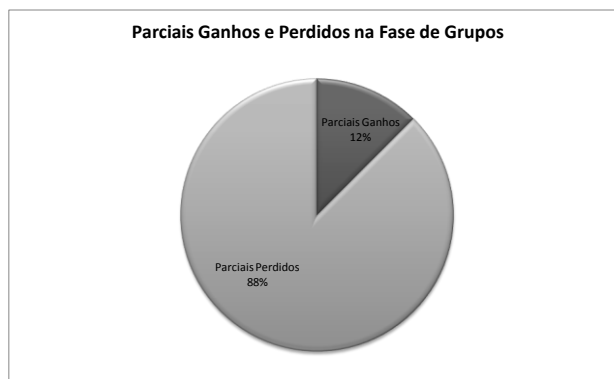

Desempenho do Atleta na Fase de Grupos

JOGO- FASE GRUPOS		Parciais										Jogo								
Cor das bolas	Adversário	1º Parcial		2º Parcial		3º Parcial		4º Parcial		Total de Pontos		Colocação da Bola Alvo		1ª Bola (Válida ou não)		Resultado Jogo		V	D	
		PM	PS	PM	PS	PM	PS	PM	PS	PM	PS	1º Parcial	2º Parcial	1º Parcial	2º Parcial					
Verm.	Azul																			
x	Albino Nascimento	0	1	0	2	0	1	1	0	1	4	C2-3metros	C2-4metros	Não	Sim	1	4	0	1	
	x	Eunice Raimundo	0	6	0	4	0	3	0	1	14	C4-3metros	C4-3metros	Não	Sim	0	14	0	1	
																		0	2	

} Ver folha 2

INFORMAÇÕES

Se por exemplo,
a bola alvo ficasse nesta zona, estaria
indicado C5-8metros.
C indica o Corredor com o respetivo
número da Box e a distância para onde
foi lançada.